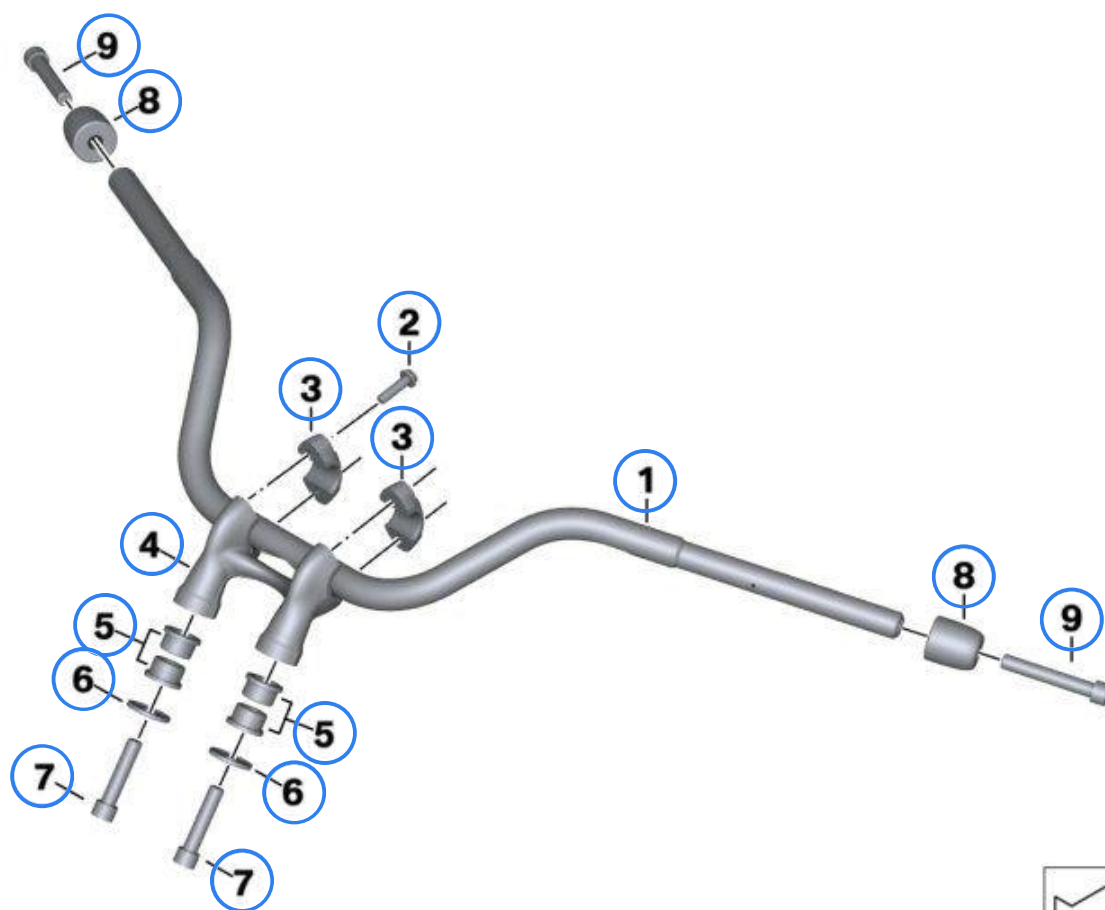

BMW Motorrad Gear & Garment Wochen: zusätzlich 10% Rabatt* sichern. Gutscheincode

L24GG24

Leebsmann24

Suche

Motorradlenker BMW R 18

Füge deinem Fahrzeug eine Fahrgestellnummer (VIN) hinzu, um genau passende Produkte anzuzeigen.

FAHRZEUG
BEARBEITEN

508802

© 2020 BMW AG

1

BMW Motorrad

Lenker chrom

Artikel Nr.: 10149841

Hersteller Nr.: 32714A25619